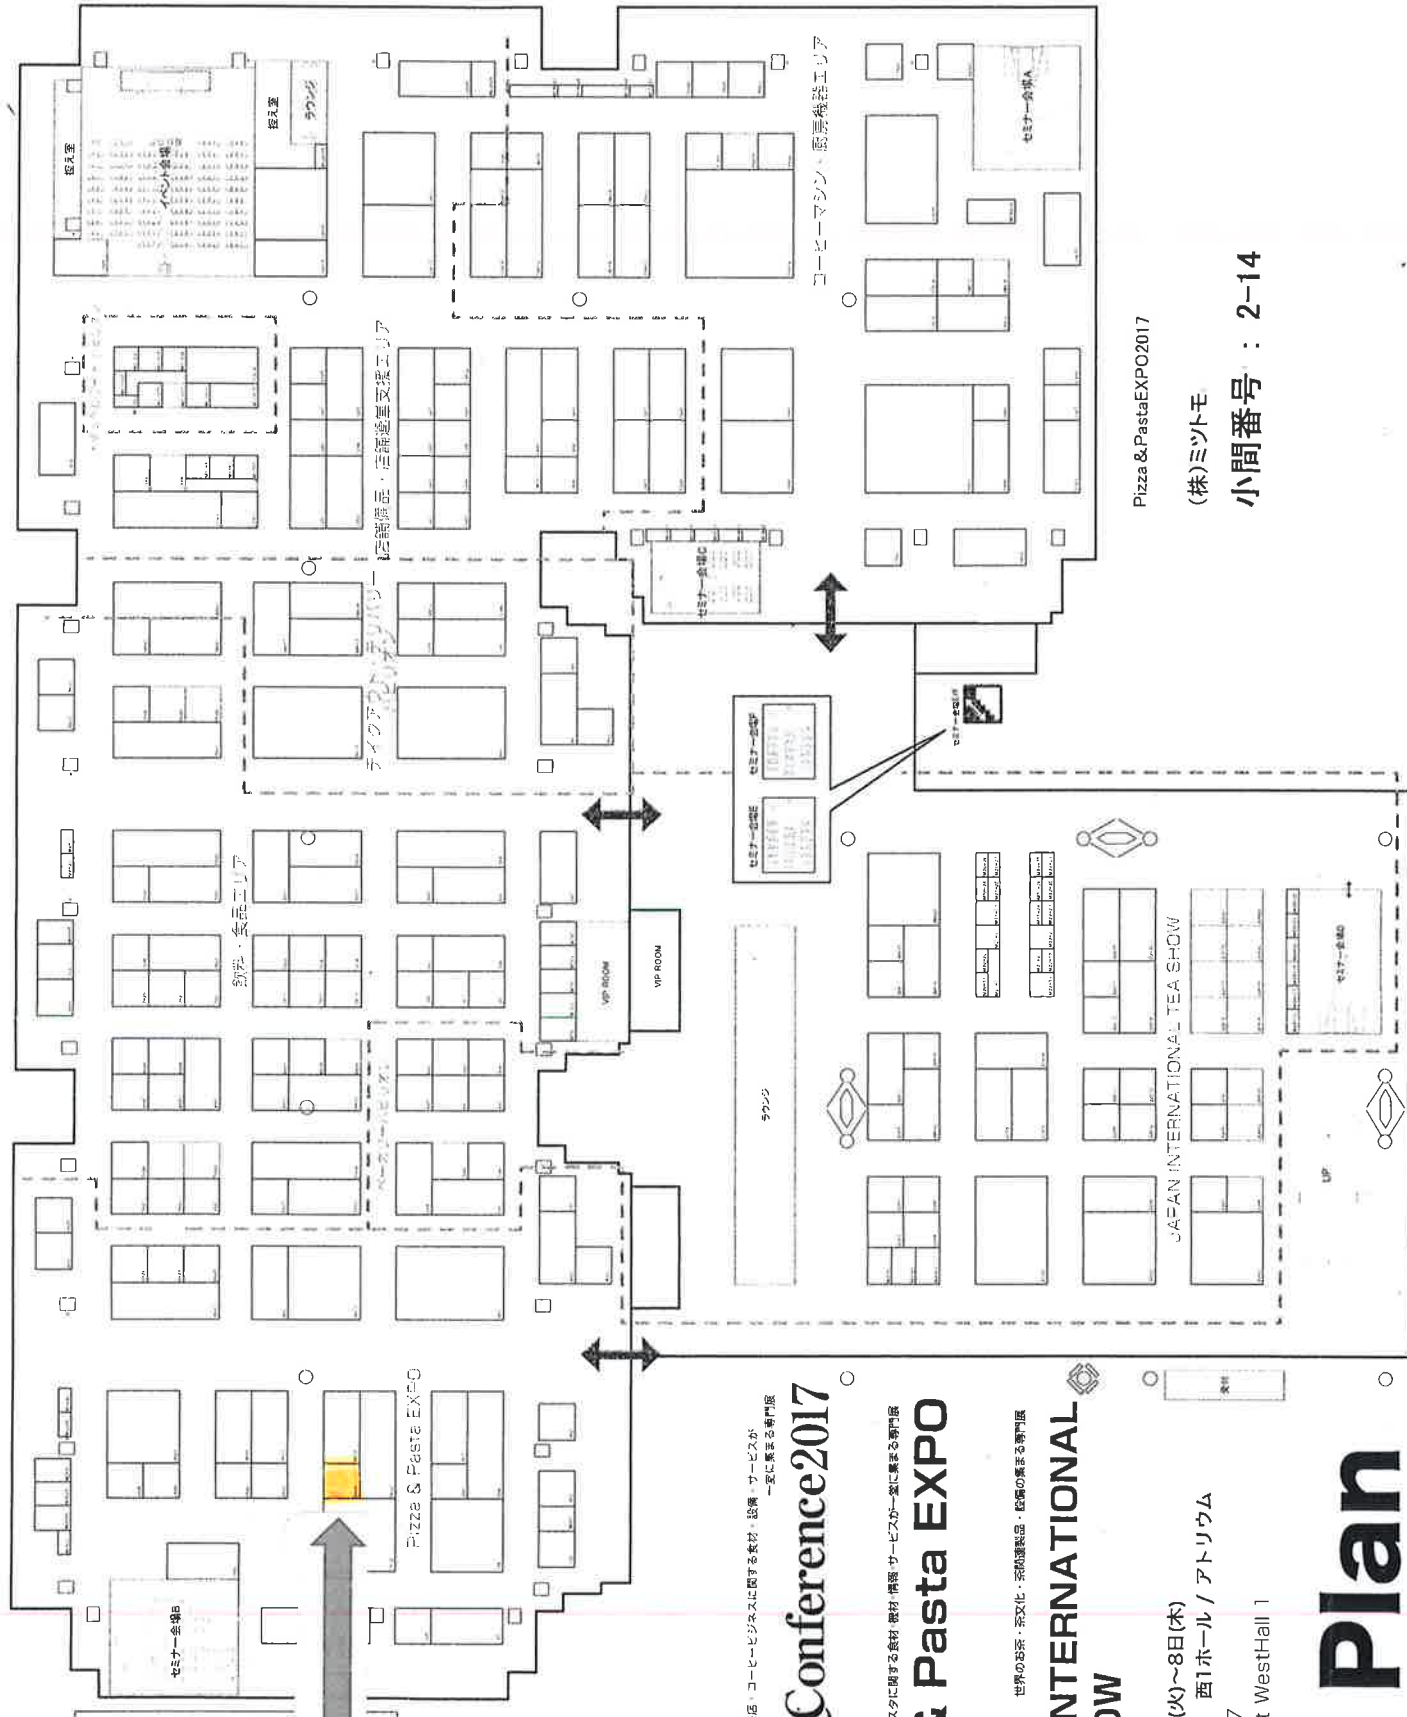

お問い合わせ先/Information

株式会社ミツトモ

〒460-0008

名古屋市中区栄 1-22-16

TEL052-204-1661

FAX052-204-1664

Pizza & Pasta EXPO 2017

(株)ミツトモ

小間番号 : 2-14

Tokyo
Cafe Show & Conference 2017

カフェ・喫茶店・コーヒービジネスに関する食材・設備・サービスが
一堂に集まる専門展

P&P
EXPO
2017

ピッツァ・ピザ・パスタに関する食材・情報・サービスが一堂に集まる専門展

Pizza & Pasta EXPO

世界の茶・茶文化・茶関連製品・茶商の集まる専門展

第1回
JAPAN INTERNATIONAL
TEA SHOW

会期 : 2017年 6月6日(火)~8日(木)

会場 : 東京ビッグサイト 西1ホール / アトリウム

Date : June 6-8, 2017

Venue : Tokyo Big Sight WestHall 1

Floor Plan